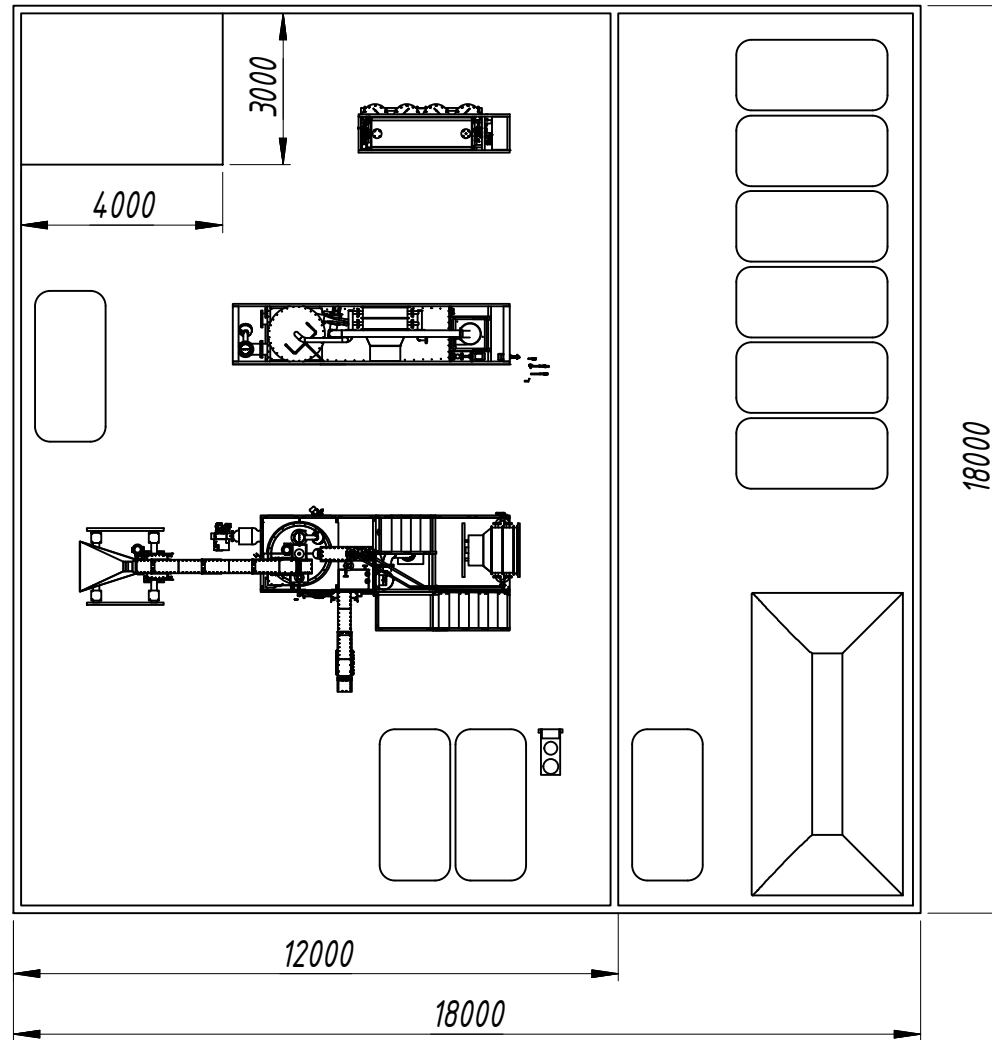

Φ 1201

Перв. примен.
Справ. №
A
Подп. и дата
Инв. № дубл.
Взам. инв. №
Подп. и дата
Инв. № подл.

				Φ 1201				
Изм.	Лист	№ докум.	Подп.	Дата	Компановка участка под завод ПРОМЕТЕЙ-ФЕРМЕР	Лит.	Масса	Масштаб
Разраб.		Климов И.Г.		16.06.2017			531579,0 к2	1:150
Пров.						Лист	Листов	1
Т. контр.						ООО "КБ Климова"		
Нач.отд.								
Утв.		Климов И.Г.						