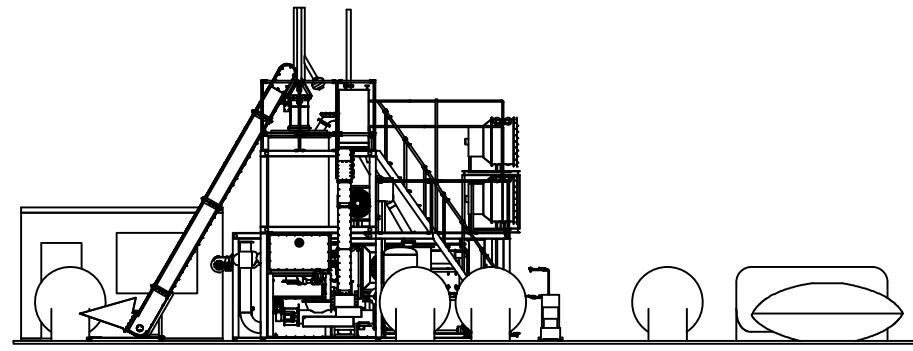

Φ 1201

Перв. примен.
Справ. №
A
Подп. и дата
Инв. № дубл.
Взам. инв. №
Подп. и дата
Инв. № подл.

				Φ 1201				
Изм.	Лист	№ докум.	Подп.	Дата	Компановка участка под завод ПРОМЕТЕЙ-ФЕРМЕР	Лит.	Масса	Масштаб
Разраб.		Климов И.Г.		16.06.2017			531579,0 к2	1:150
Пров.						Лист	Листов	1
Т. контр.						ООО "КБ Климова"		
Нач.отд.								
Утв.		Климов И.Г.						