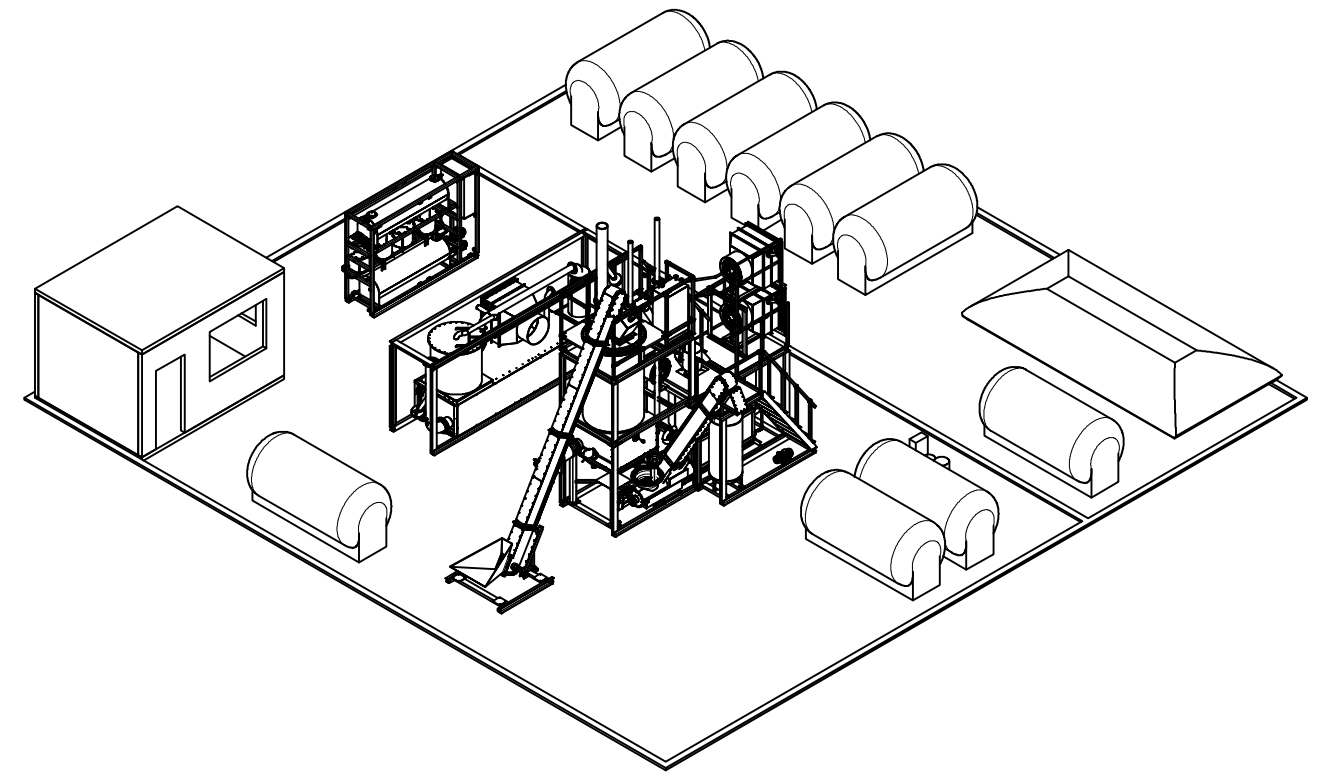

Φ 1201

Перв. примен.
Справ. №
A
Подп. и дата
Инв. № дубл.
Взам. инв. №
Подп. и дата
Инв. № подл.

				Φ 1201				
Изм.	Лист	№ докум.	Подп.	Дата	Компановка участка под завод ПРОМЕТЕЙ-ФЕРМЕР	Лит.	Масса	Масштаб
Разраб.		Климов И.Г.		16.06.2017			531579,0 к2	1:150
Пров.						Лист	Листов	1
Т. контр.						ООО "КБ Климова"		
Нач.отд.								
Утв.		Климов И.Г.						